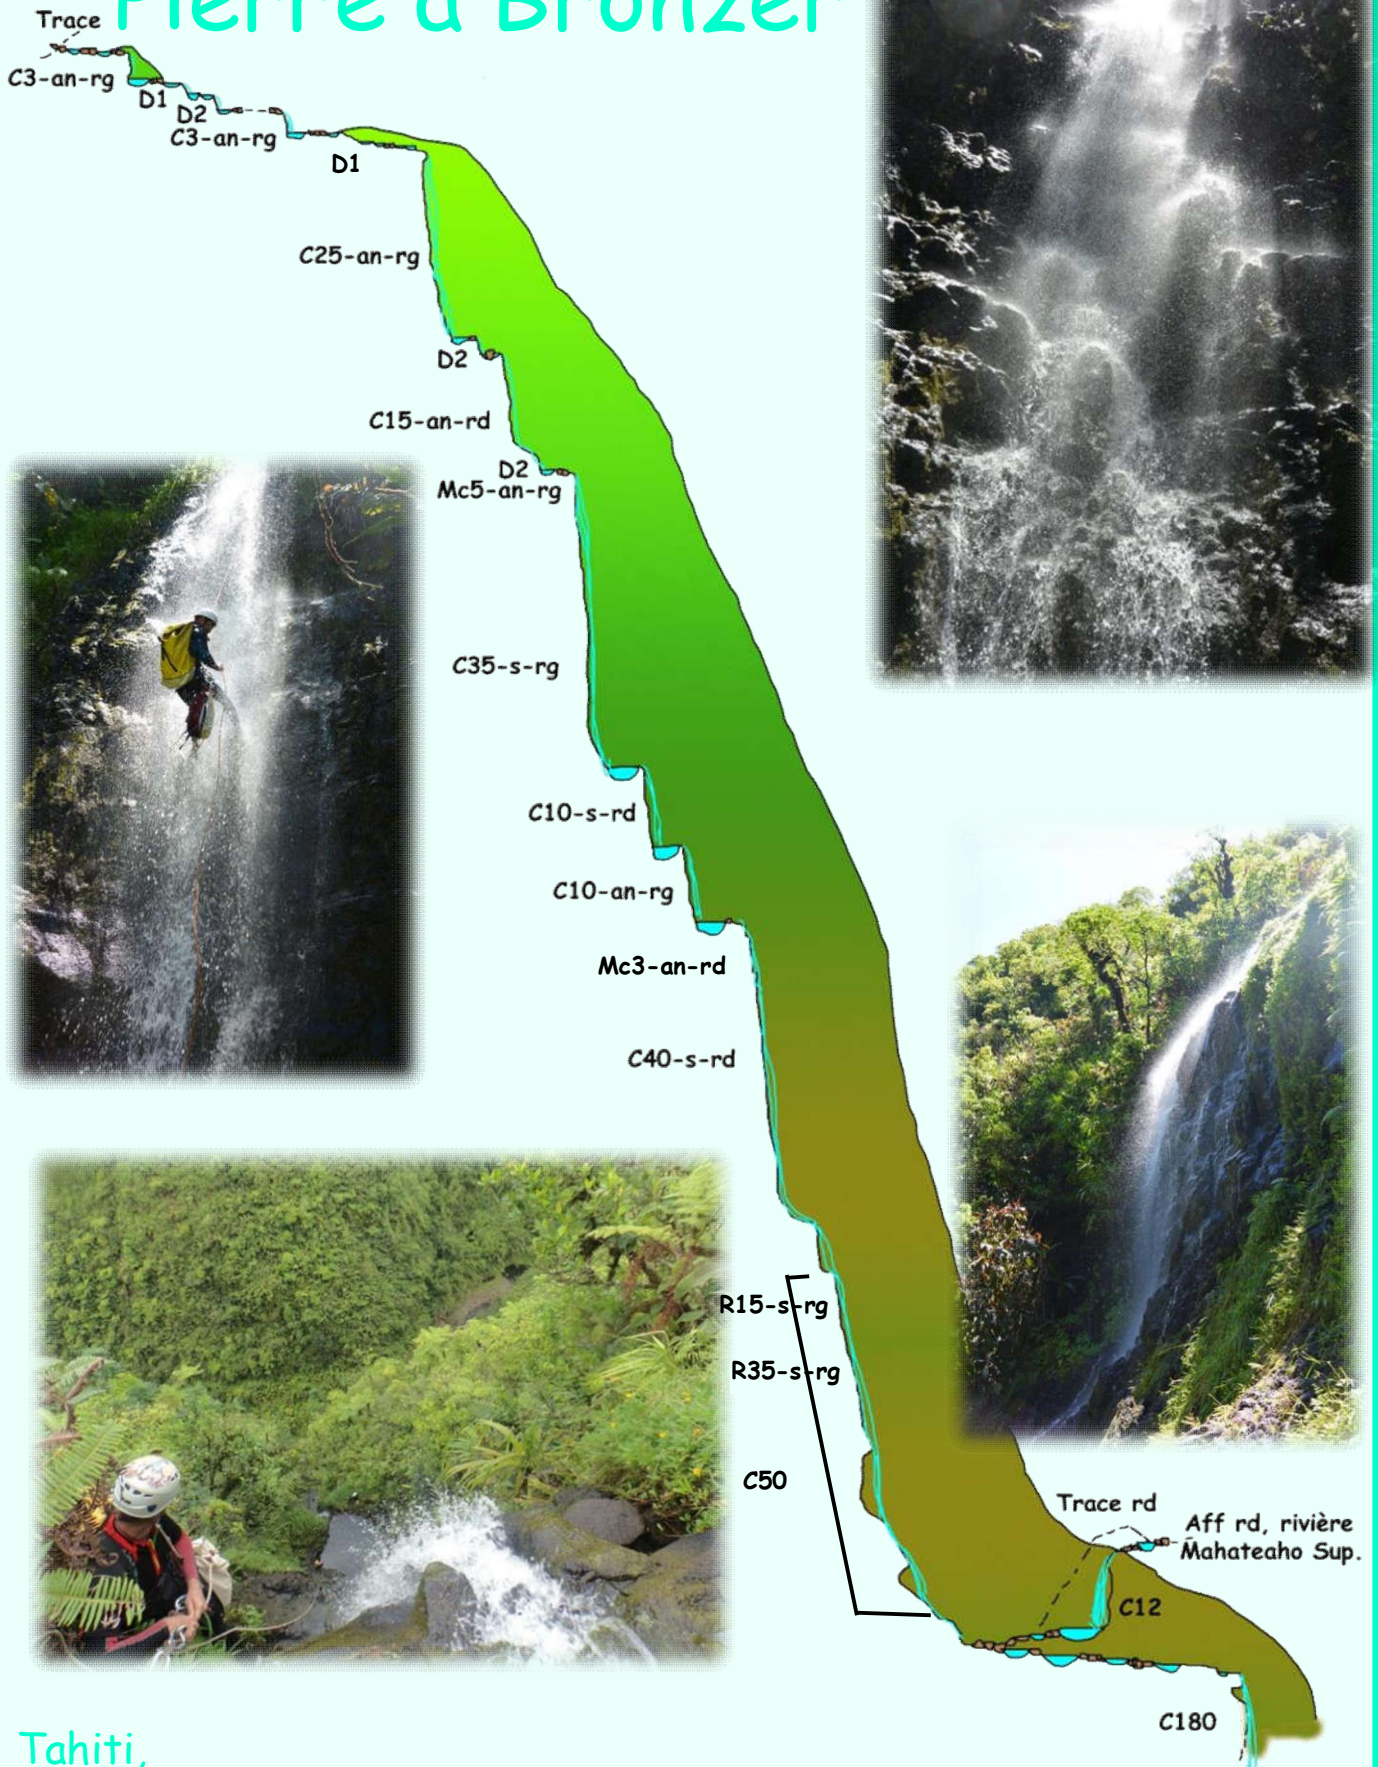

Ravine de la Pierre à Bronzer

Tahiti,
Vallée de la Fara'ura, Hitiaa.
Avril 2015 - Mise à jour en août 2020