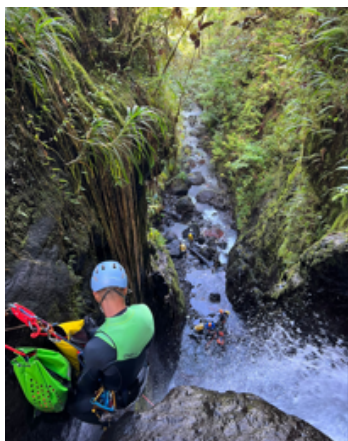

Rivière Puraha affluent rg

Tahiti, Vallée de
Papenoo, Papenoo.
Mai 2023

<https://canyon-tahiti.org>
teanaorivai@gmail.com